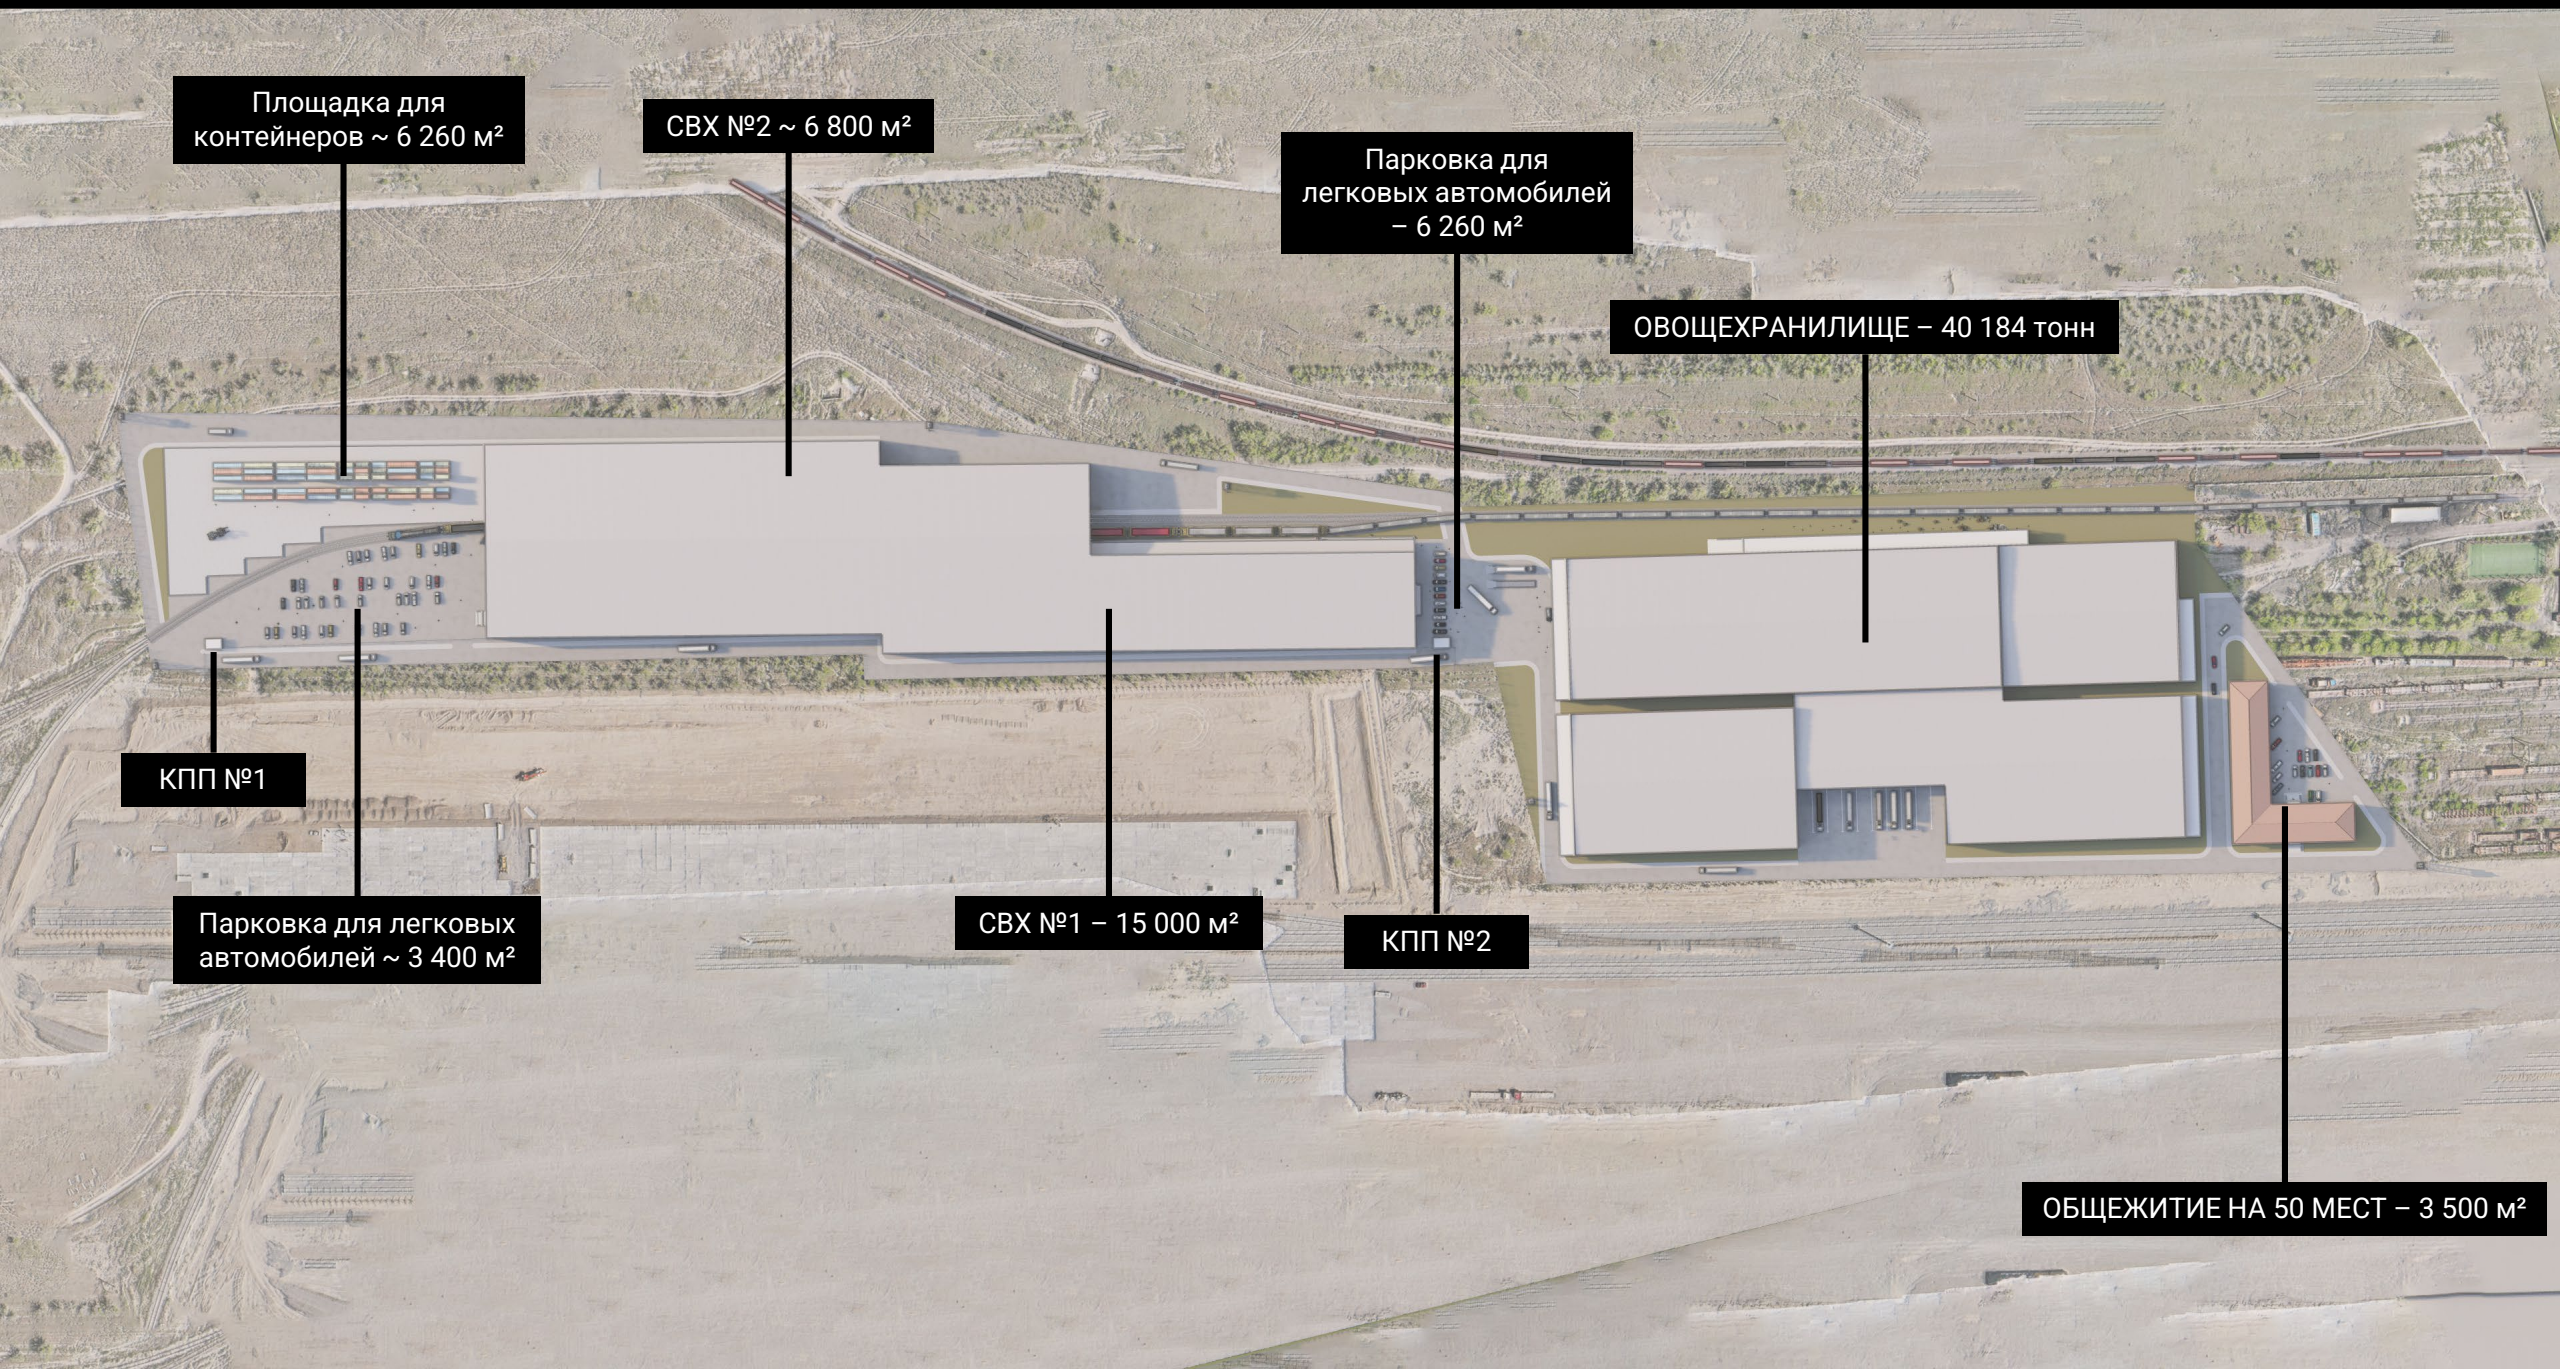

ОВОЦЕХРАНИЛИЩЕ

ОВОЦХРАНИЛИЦЕ

ОВОЦЕХРАНИЛИЩЕ

СВХ & ОВОЦЕХРАНИЛИЩЕ

ГЕНЕРАЛЬНЫЙ ПЛАН

Площадка для
контейнеров ~ 6 260 м²

СВХ №2 ~ 6 800 м²

Парковка для
легковых автомобилей
– 6 260 м²

ОВОЩЕХРАНИЛИЩЕ – 40 184 тонн

КПП №1

Парковка для легковых
автомобилей ~ 3 400 м²

СВХ №1 – 15 000 м²

КПП №2

ОБЩЕЖИТИЕ НА 50 МЕСТ – 3 500 м²