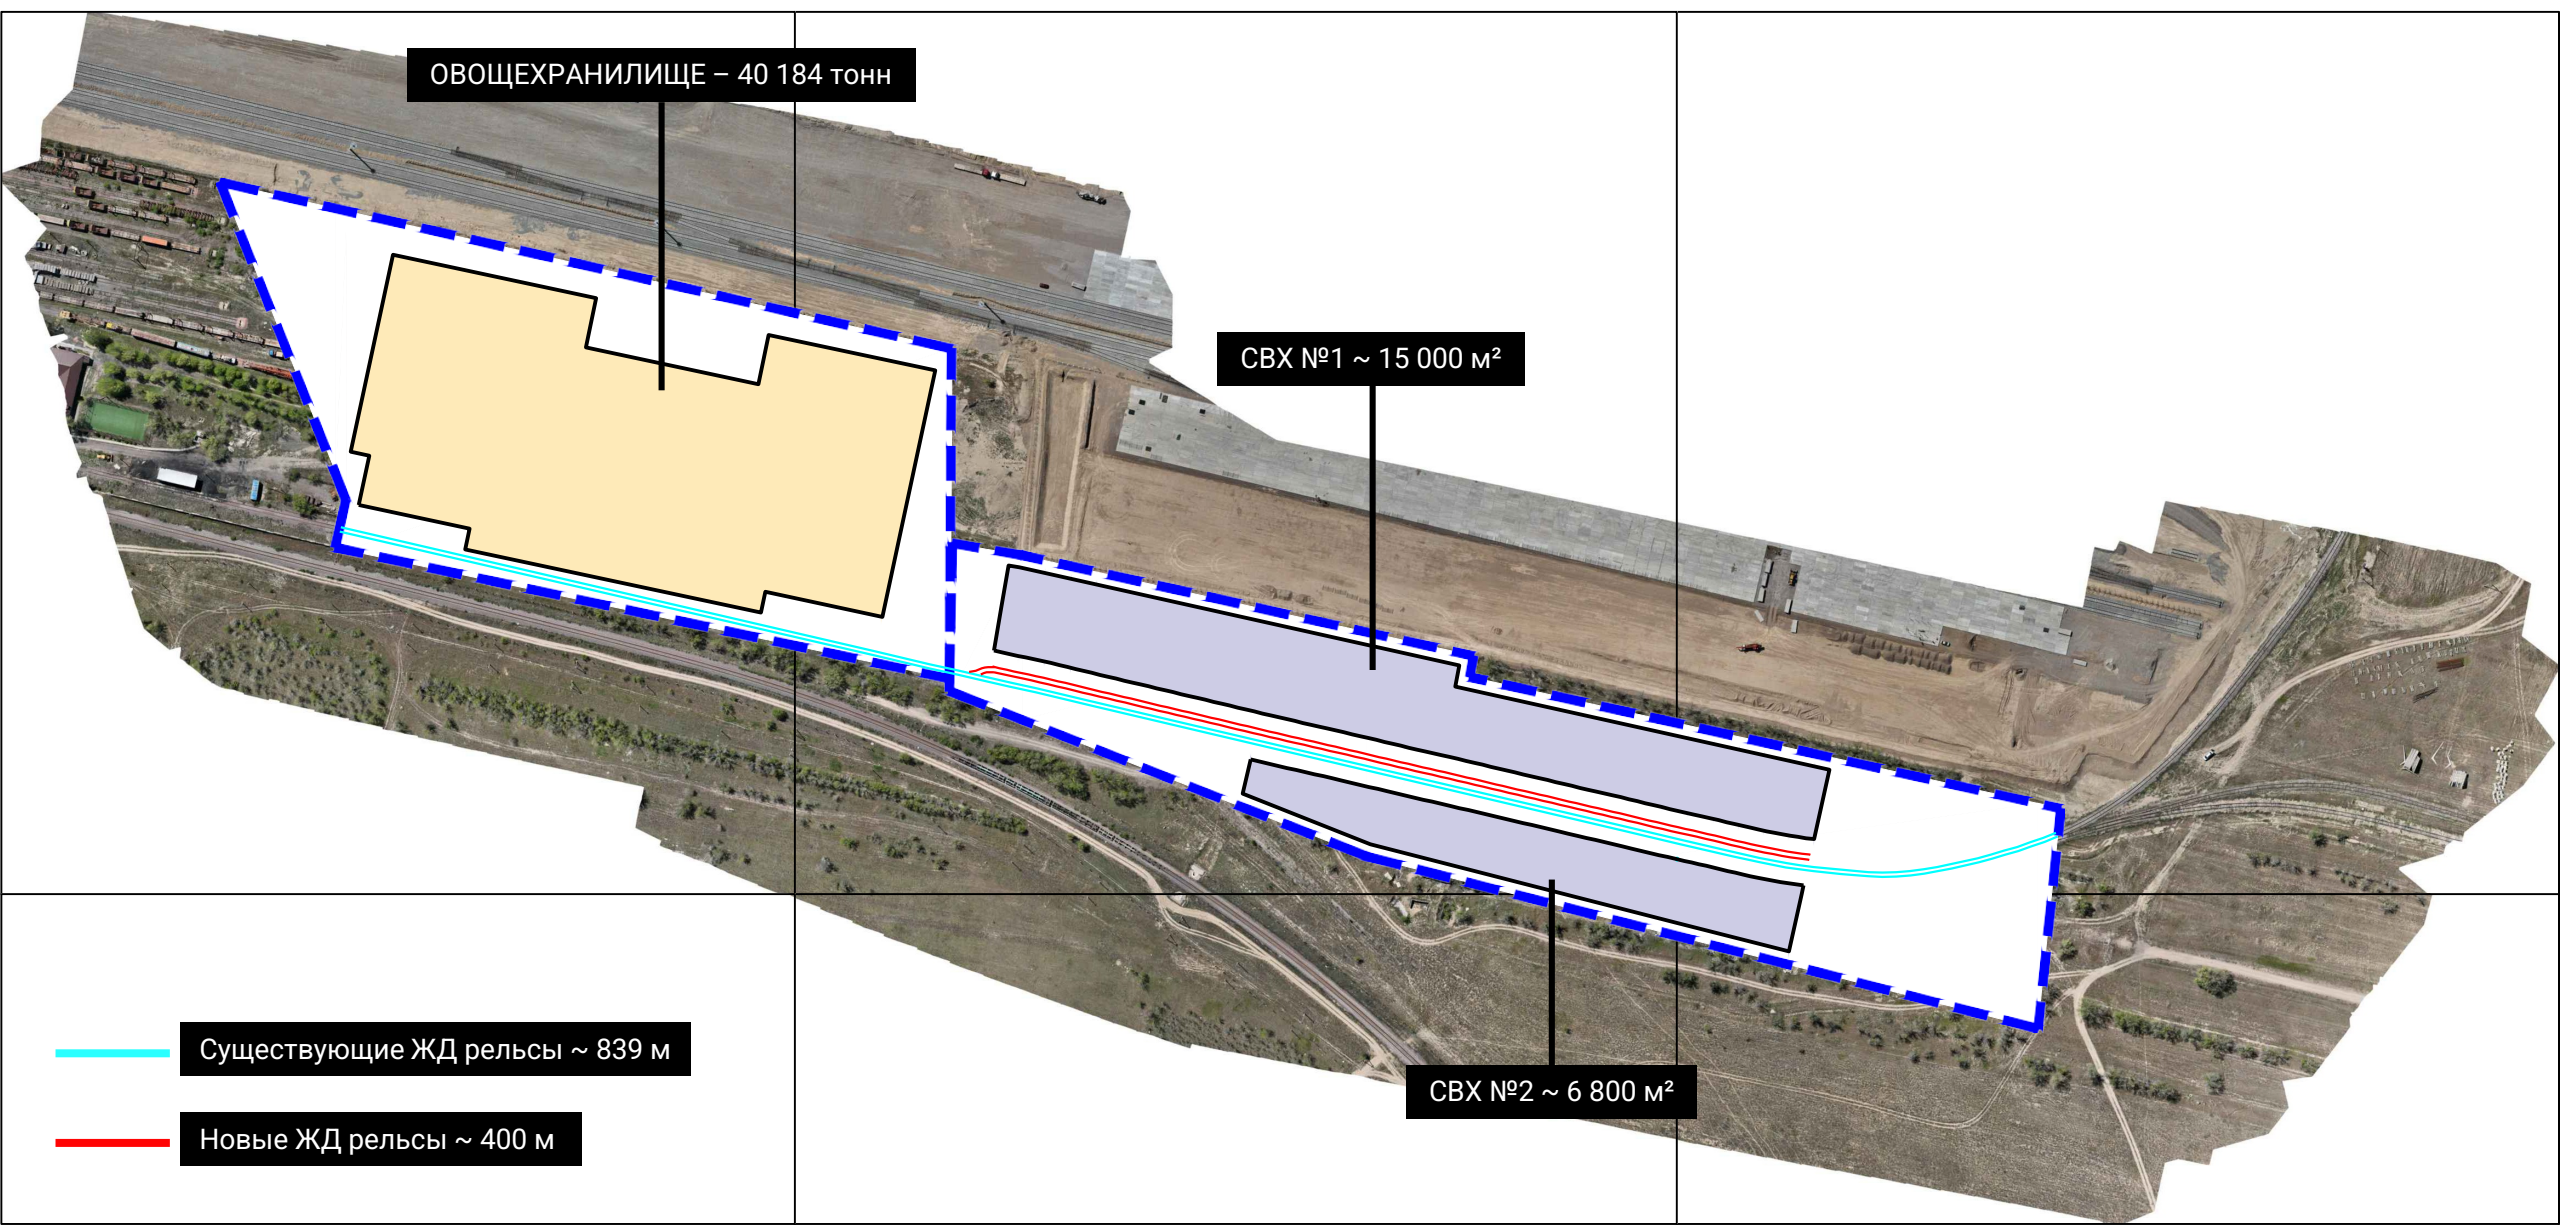

Существующие ЖД рельсы ~ 839 м

Новые ЖД рельсы ~ 400 м

УЧАСТОК | ГЕНПЛАН

ВИД С ПТИЧЬЕГО ПОЛЕТА

КПП №2

СВХ №1 – 15 000 м²

ОБЩЕЖИТИЕ НА
50 МЕСТ
3 500 м²

Парковка для легковых
автомобилей ~ 3 400 м²

ОВОЩЕХРАНИЛИЩЕ – 40 184 тонн

СВХ №2 ~ 6 800 м²

КПП №1

Площадка для
контейнеров ~ 6 260 м²

СКЛАД ВРЕМЕННОГО ХРАНЕНИЯ

СКЛАД ВРЕМЕННОГО ХРАНЕНИЯ

ОВОЦЕХРАНИЛИЩЕ

ОВОЦЕХРАНИЛИЩЕ

ОВОЦЕХРАНИЛИЩЕ

ОВОЦХРАНИЛИЦЕ

ОВОЦЕХРАНИЛИЩЕ

СВХ & ОВОЦЕХРАНИЛИЩЕ

ГЕНЕРАЛЬНЫЙ ПЛАН

Площадка для
контейнеров ~ 6 260 м²

СВХ №2 ~ 6 800 м²

Парковка для
легковых автомобилей
– 6 260 м²

ОВОЩЕХРАНИЛИЩЕ – 40 184 тонн

КПП №1

Парковка для легковых
автомобилей ~ 3 400 м²

СВХ №1 – 15 000 м²

КПП №2

ОБЩЕЖИТИЕ НА 50 МЕСТ – 3 500 м²