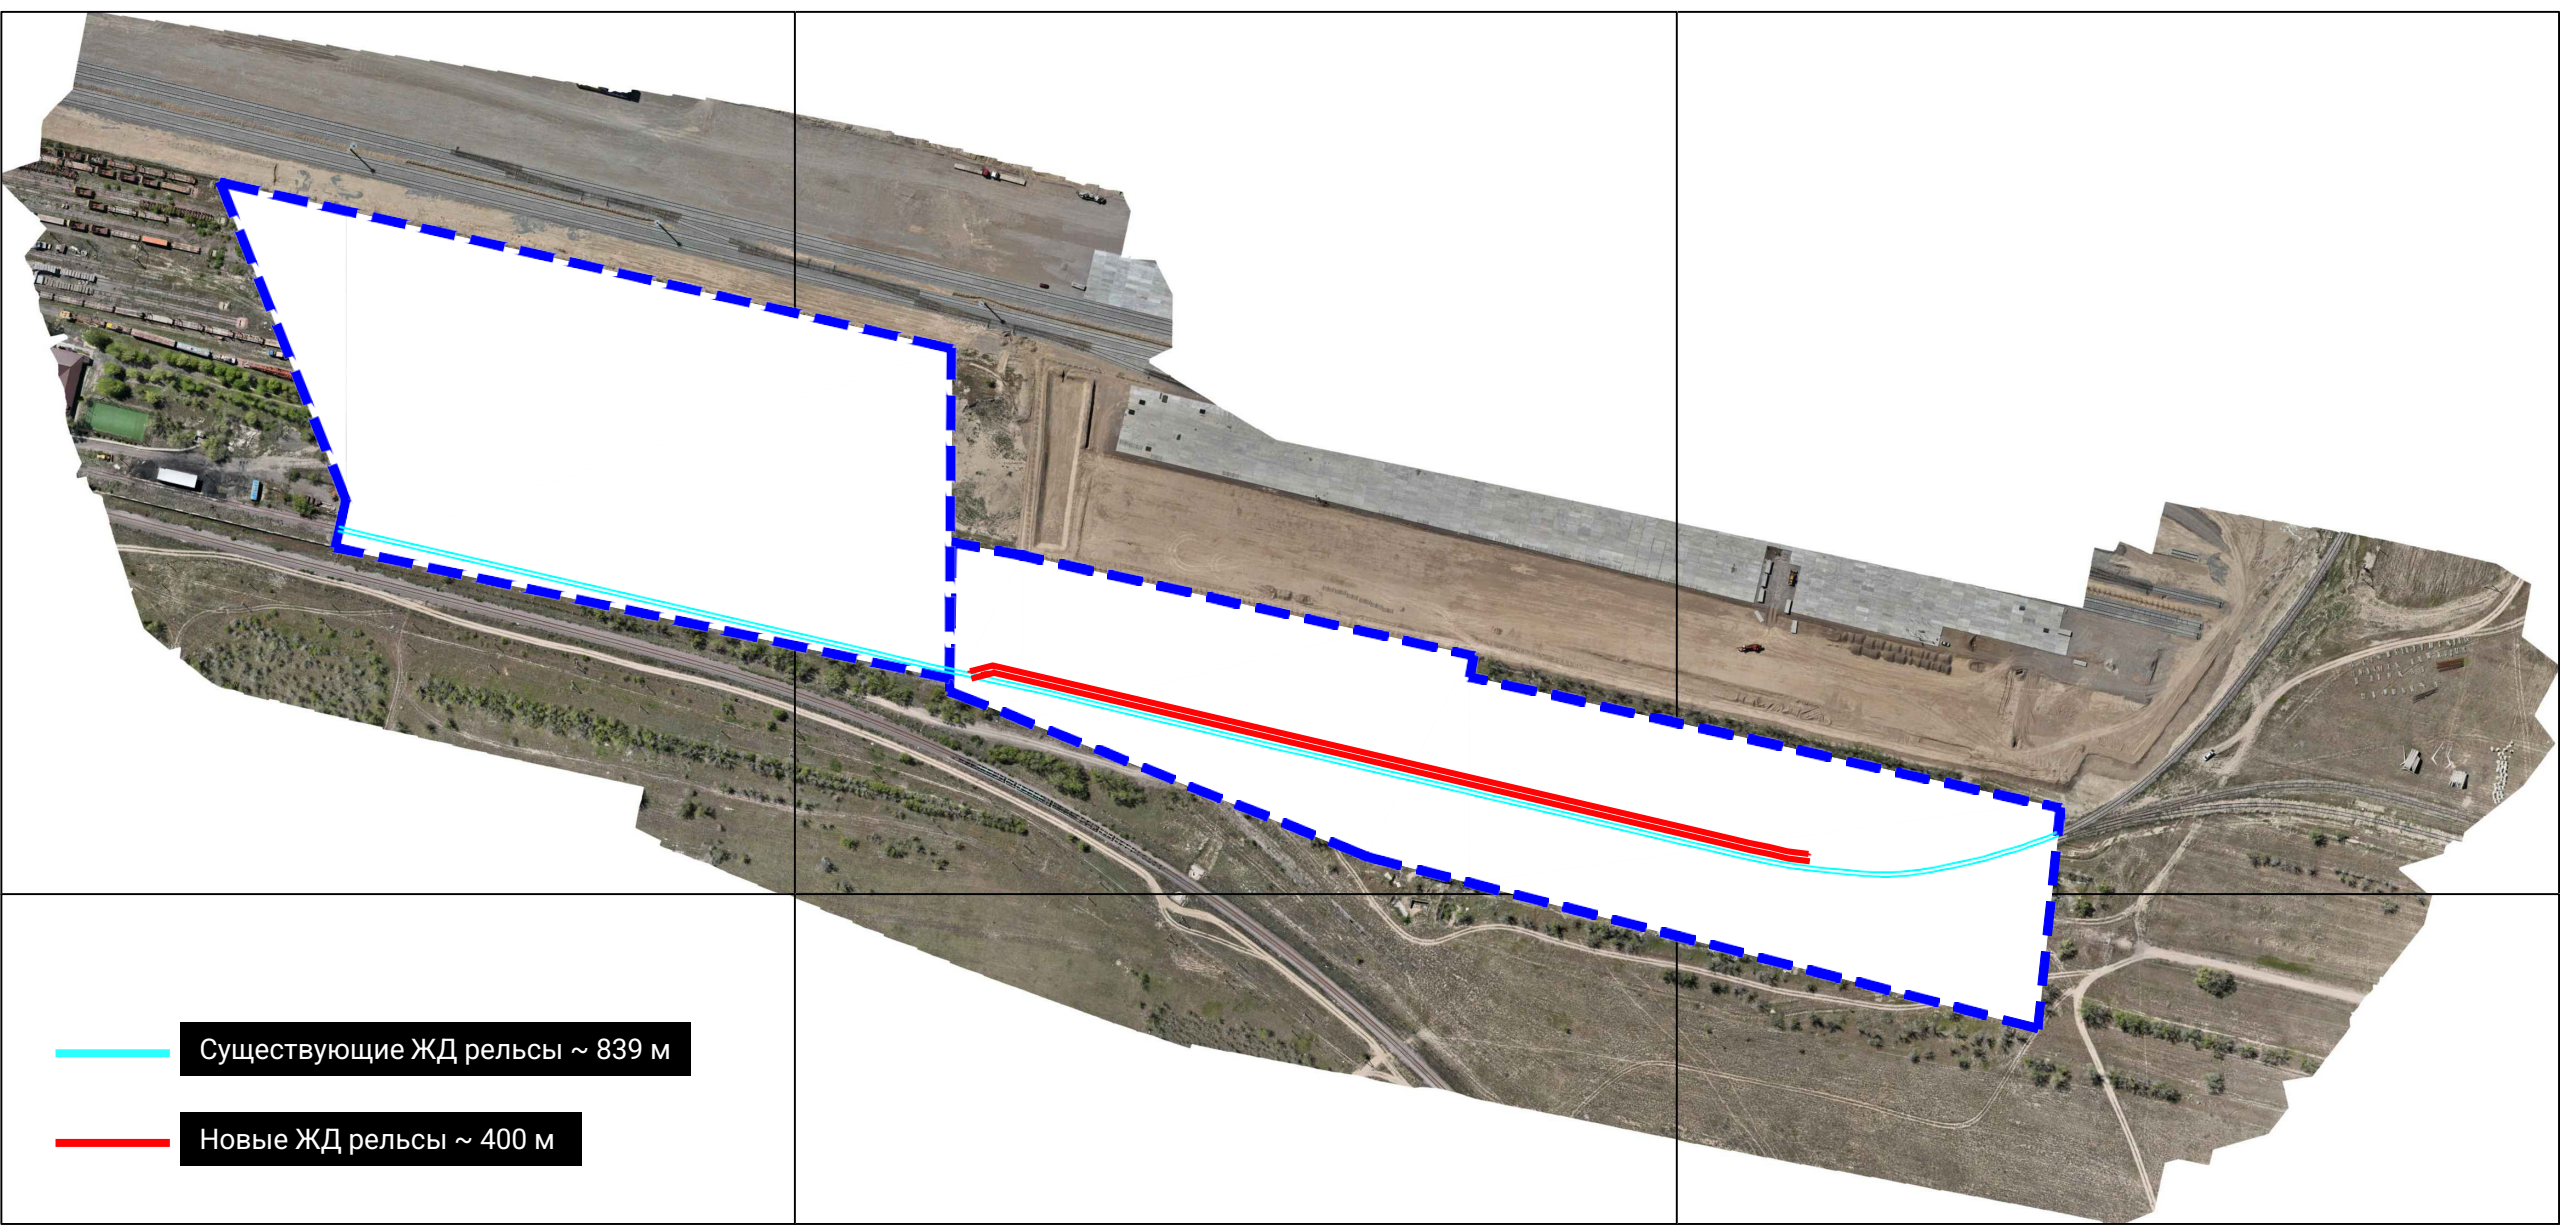

Существующие ЖД рельсы ~ 839 м

Новые ЖД рельсы ~ 400 м

УЧАСТОК | ГЕНПЛАН

ВИД С ПТИЧЬЕГО ПОЛЕТА

КПП №2

СВХ №1 – 15 000 м²

ОБЩЕЖИТИЕ НА
50 МЕСТ
3 500 м²

Парковка для легковых
автомобилей ~ 3 400 м²

ОВОЦЕХРАНИЛИЩЕ

ОВОЦХРАНИЛИЦЕ

ОВОЦЕХРАНИЛИЩЕ

СВХ & ОВОЦЕХРАНИЛИЩЕ

ГЕНЕРАЛЬНЫЙ ПЛАН

Площадка для
контейнеров ~ 6 260 м²

СВХ №2 ~ 6 800 м²

Парковка для
легковых автомобилей
– 6 260 м²

ОВОЩЕХРАНИЛИЩЕ – 40 184 тонн

КПП №1

Парковка для легковых
автомобилей ~ 3 400 м²

СВХ №1 – 15 000 м²

КПП №2

ОБЩЕЖИТИЕ НА 50 МЕСТ – 3 500 м²