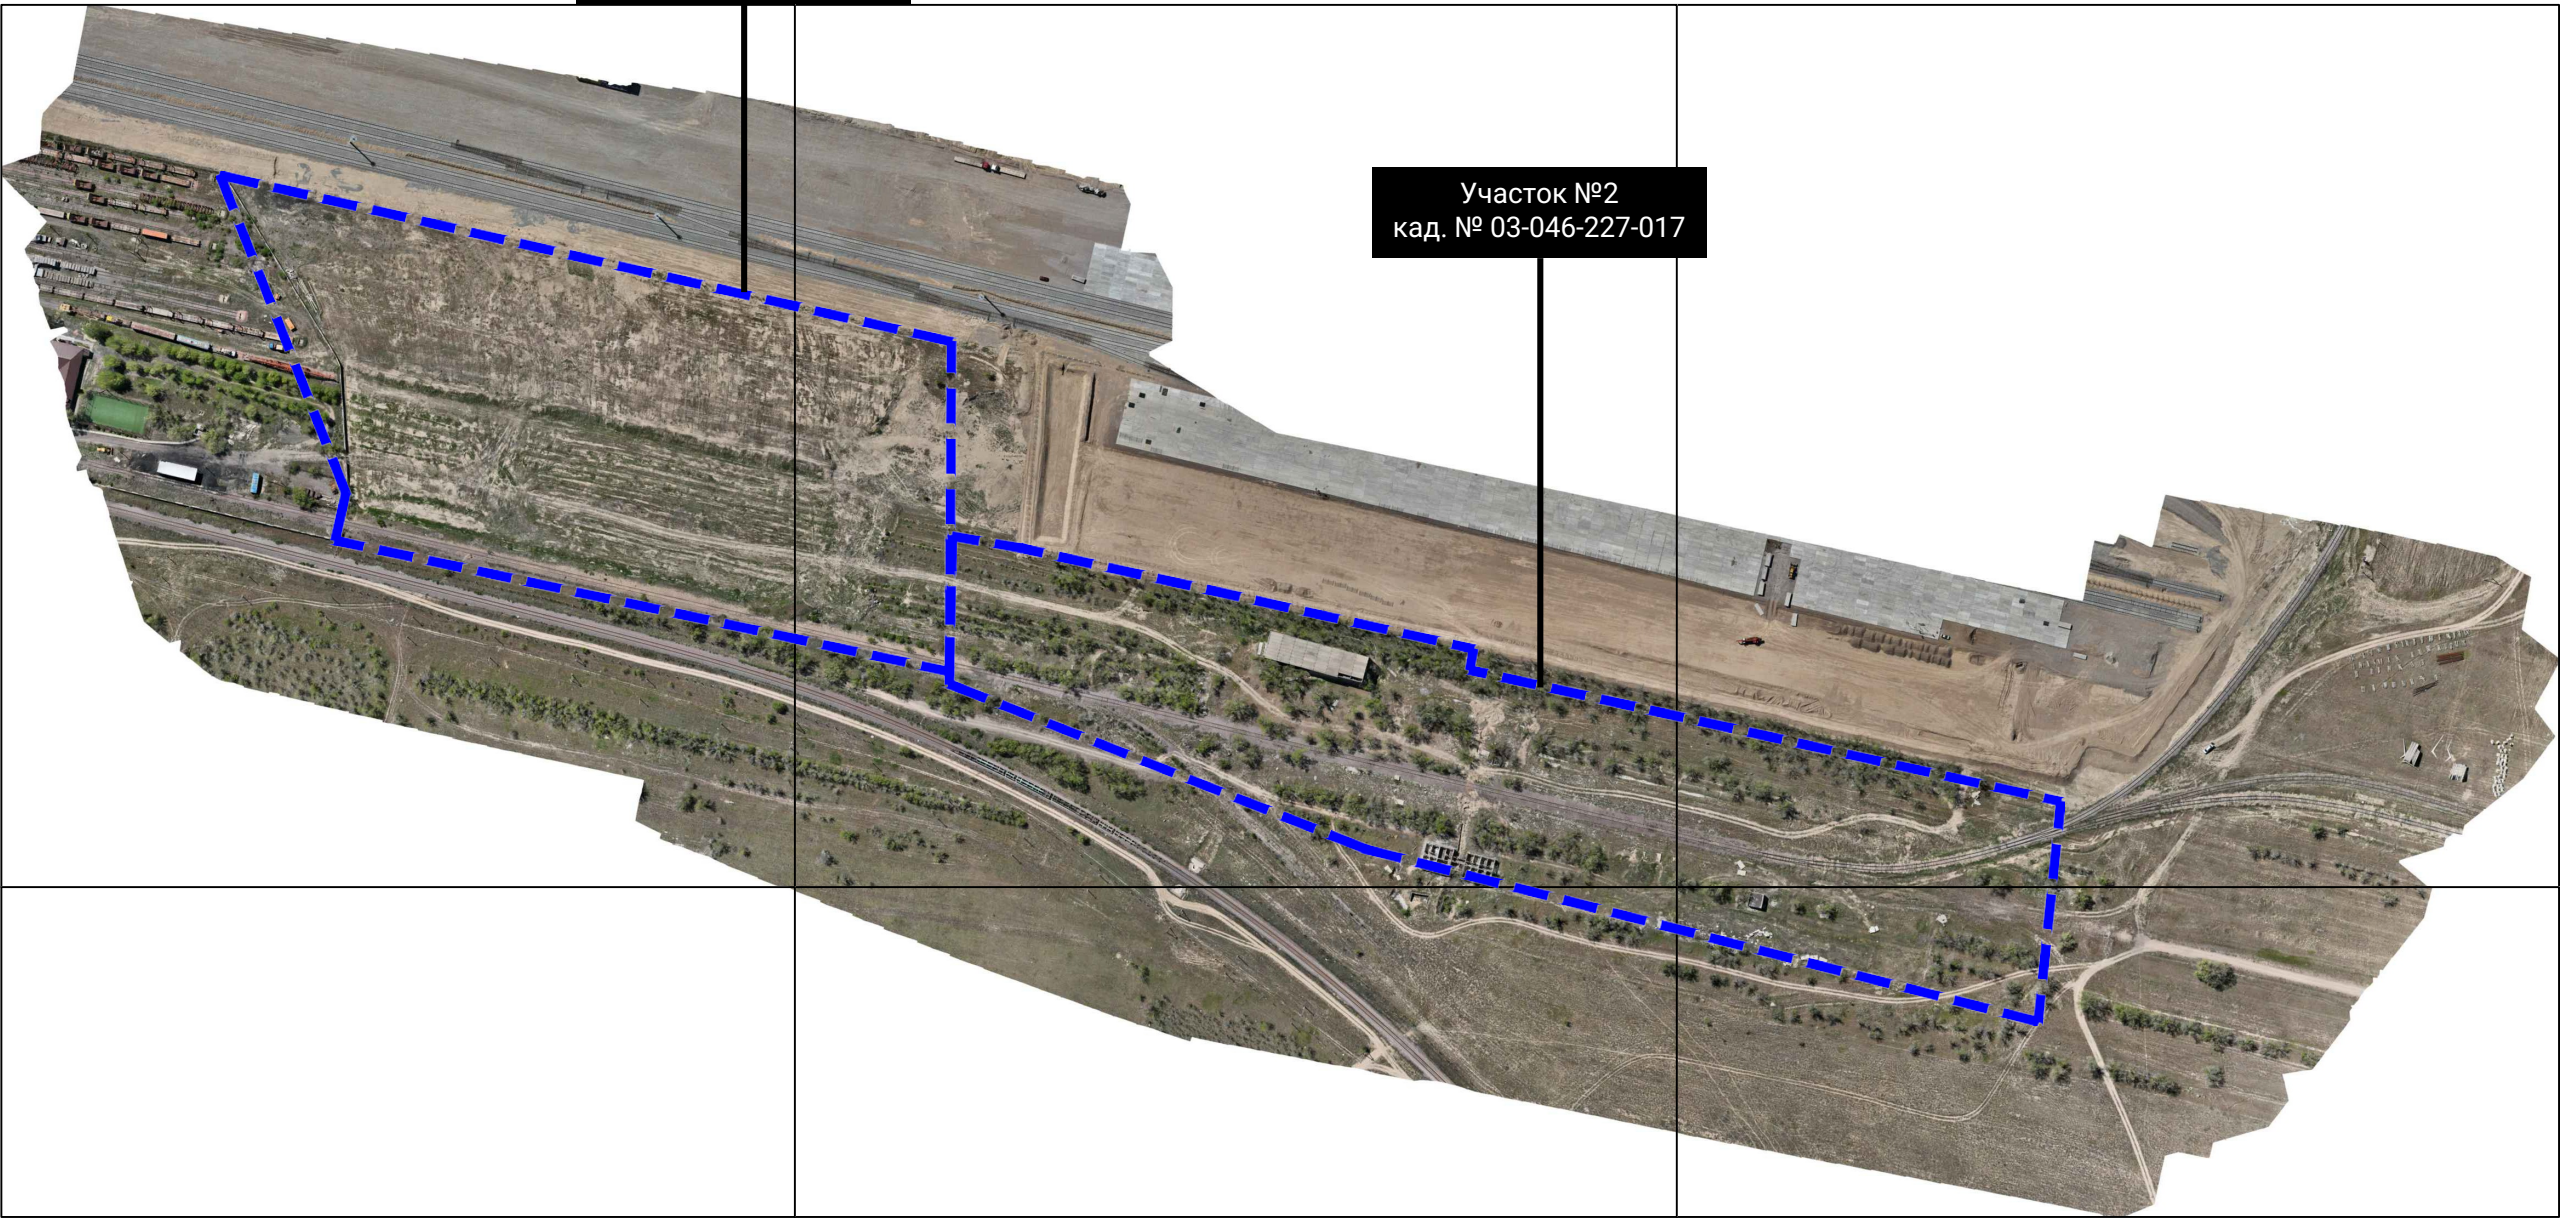

АЛМАТЫ

АЛМАТЫ – ЖЕТЫГЕН ~ 62 км
КОНАЕВ – ЖЕТЫГЕН ~ 37,6 км

МАГИСТРАЛЬ АЛМАТЫ – КОНАЕВ ~ 70 МИНУТ

РАСПОЛОЖЕНИЕ УЧАСТКА

СЕЛО ЖЕТЫГЕН

УЧАСТОК

Участок №1
кад. № 03-046-213-024

Участок №2
кад. № 03-046-227-017

Существующие ЖД рельсы ~ 839 м

Новые ЖД рельсы ~ 400 м

УЧАСТОК | ГЕНПЛАН

ВИД С ПТИЧЬЕГО ПОЛЕТА

КПП №2

СВХ №1 – 15 000 м²

ОБЩЕЖИТИЕ НА
50 МЕСТ
3 500 м²

Парковка для легковых
автомобилей ~ 3 400 м²

ОВОЦЕХРАНИЛИЩЕ

ОВОЦХРАНИЛИЦЕ

ОВОЦЕХРАНИЛИЩЕ

СВХ & ОВОЦЕХРАНИЛИЩЕ

ГЕНЕРАЛЬНЫЙ ПЛАН

Площадка для
контейнеров ~ 6 260 м²

СВХ №2 ~ 6 800 м²

Парковка для
легковых автомобилей
– 6 260 м²

ОВОЩЕХРАНИЛИЩЕ – 40 184 тонн

КПП №1

Парковка для легковых
автомобилей ~ 3 400 м²

СВХ №1 – 15 000 м²

КПП №2

ОБЩЕЖИТИЕ НА 50 МЕСТ – 3 500 м²