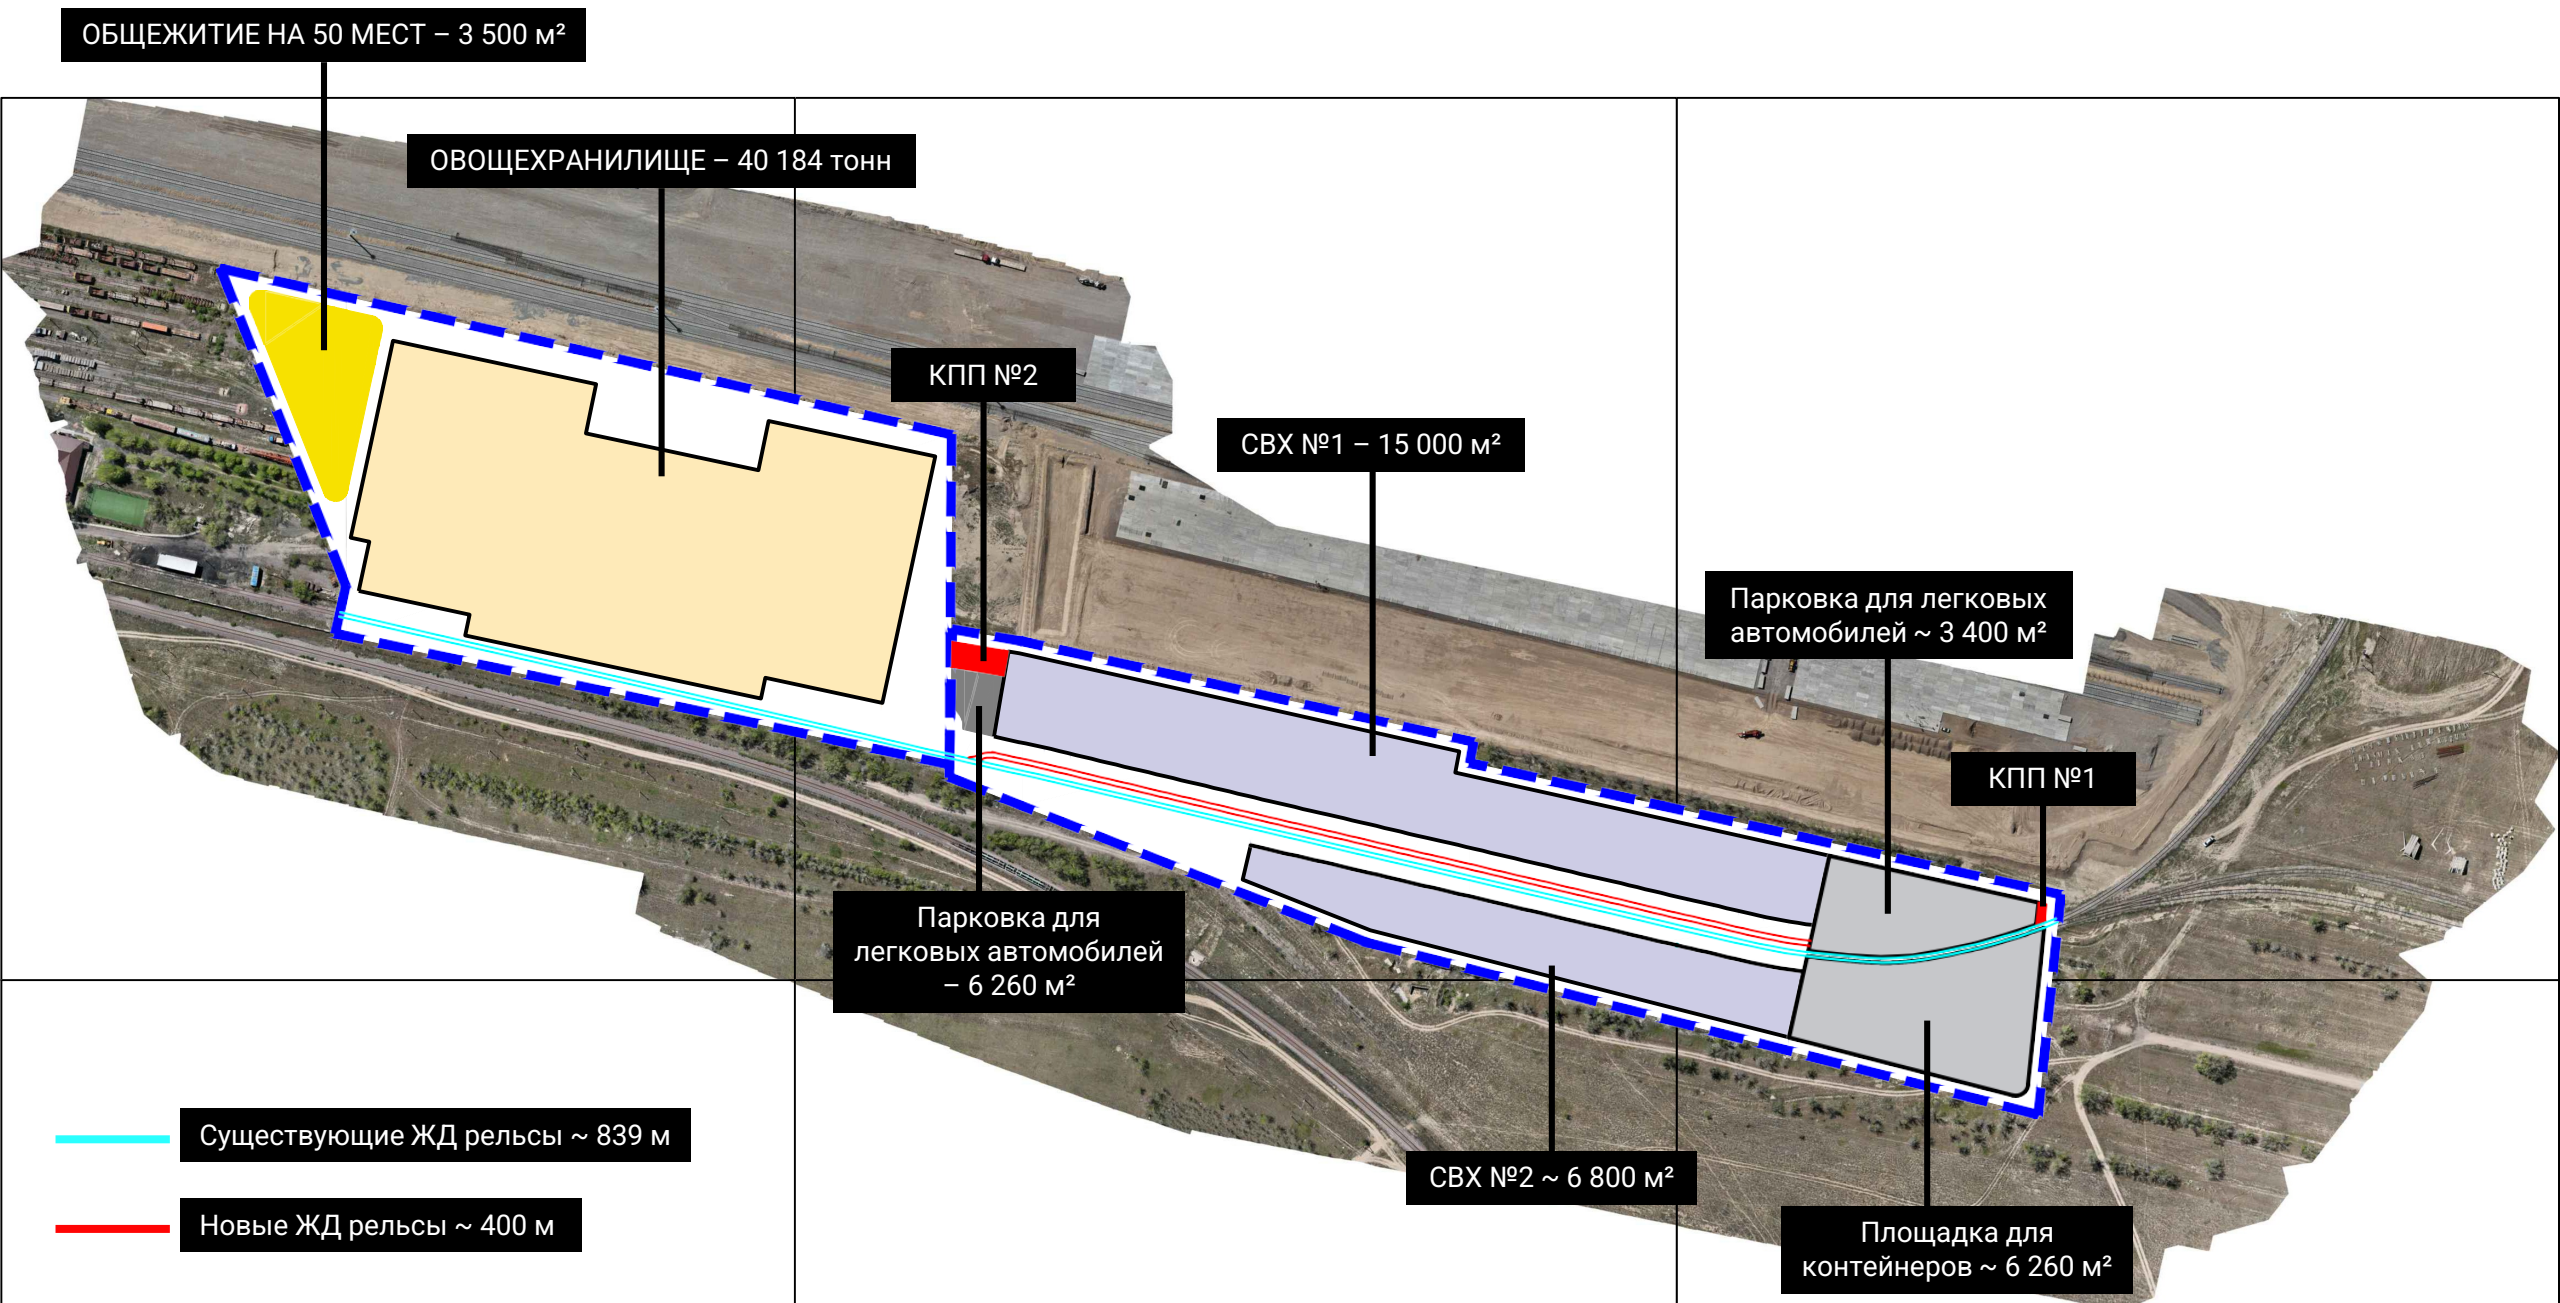

АЛМАТЫ

АЛМАТЫ – ЖЕТЫГЕН ~ 62 км
КОНАЕВ – ЖЕТЫГЕН ~ 37,6 км

МАГИСТРАЛЬ АЛМАТЫ – КОНАЕВ ~ 70 МИНУТ

РАСПОЛОЖЕНИЕ УЧАСТКА

СЕЛО ЖЕТЫГЕН

УЧАСТОК

Участок №1
кад. № 03-046-213-024

Участок №2
кад. № 03-046-227-017

Существующие ЖД рельсы ~ 839 м

Новые ЖД рельсы ~ 400 м

УЧАСТОК | ГЕНПЛАН

ВИД С ПТИЧЬЕГО ПОЛЕТА

КПП №2

СВХ №1 – 15 000 м²

ОБЩЕЖИТИЕ НА
50 МЕСТ
3 500 м²

Парковка для легковых
автомобилей ~ 3 400 м²

ОВОЦЕХРАНИЛИЩЕ

ОВОЦХРАНИЛИЦЕ

ОВОЦЕХРАНИЛИЩЕ

СВХ & ОВОЦЕХРАНИЛИЩЕ

ГЕНЕРАЛЬНЫЙ ПЛАН

Площадка для
контейнеров ~ 6 260 м²

СВХ №2 ~ 6 800 м²

Парковка для
легковых автомобилей
– 6 260 м²

ОВОЩЕХРАНИЛИЩЕ – 40 184 тонн

КПП №1

Парковка для легковых
автомобилей ~ 3 400 м²

СВХ №1 – 15 000 м²

КПП №2

ОБЩЕЖИТИЕ НА 50 МЕСТ – 3 500 м²