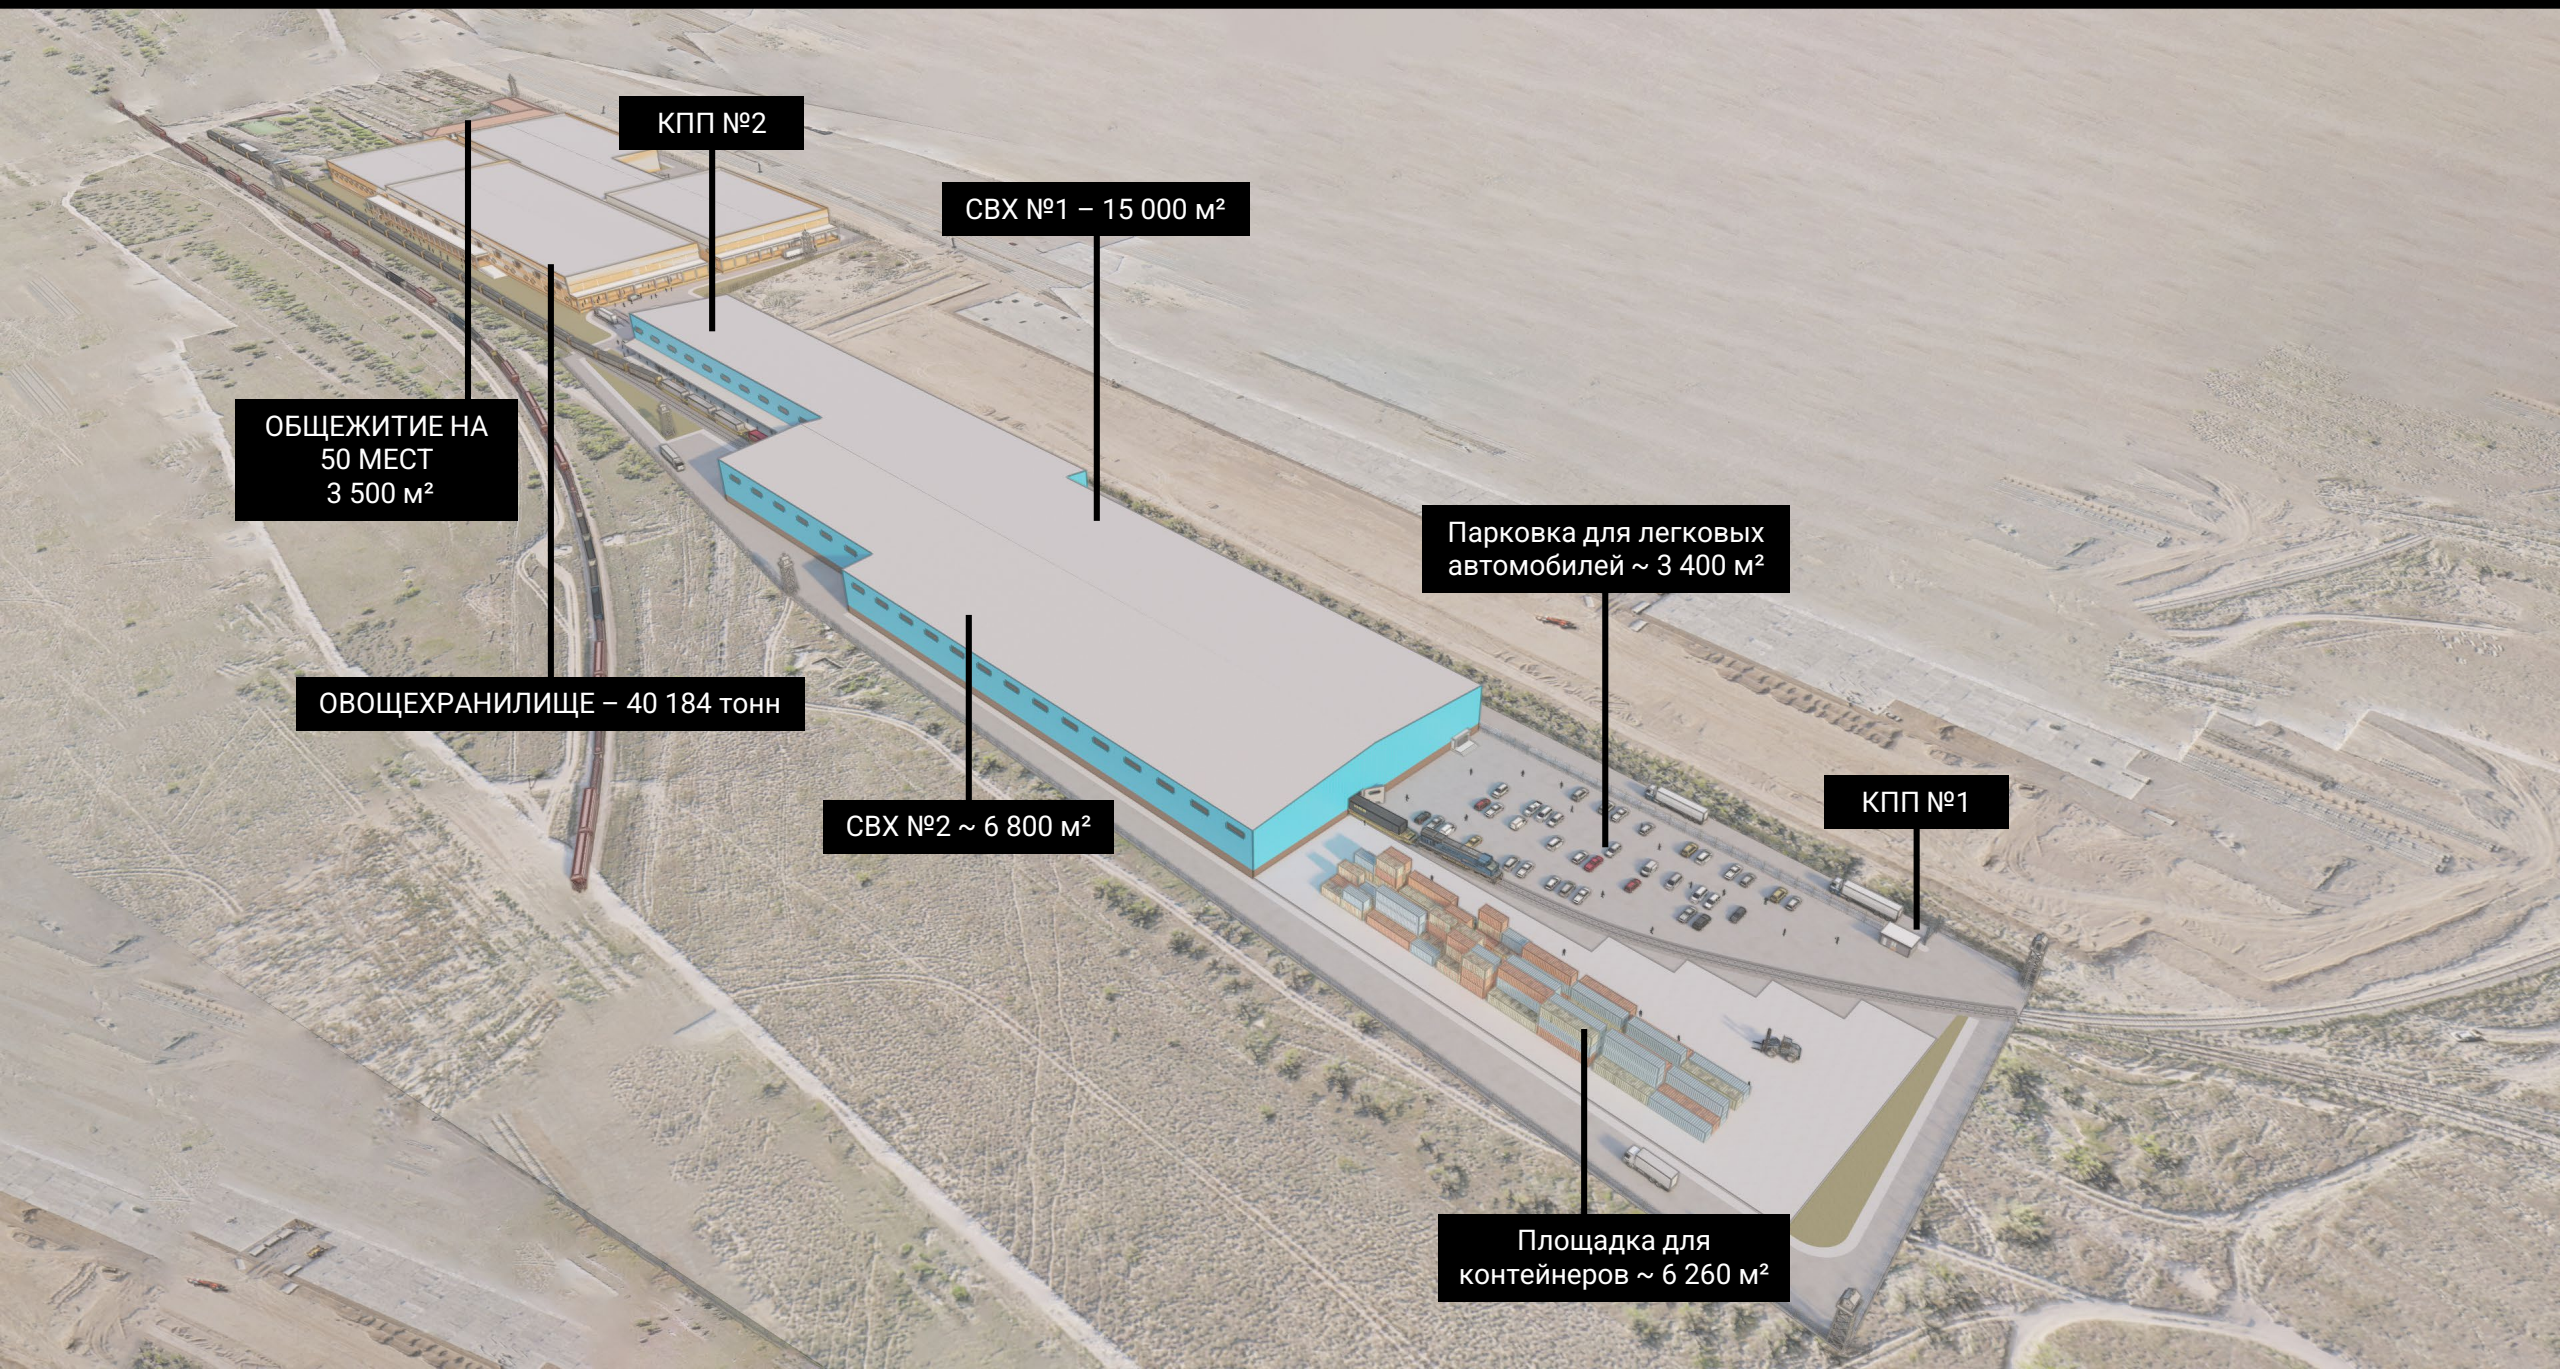

Существующие ЖД рельсы ~ 839 м

Новые ЖД рельсы ~ 400 м

УЧАСТОК | ГЕНПЛАН

ВИД С ПТИЧЬЕГО ПОЛЕТА

КПП №2

СВХ №1 – 15 000 м²

ОБЩЕЖИТИЕ НА
50 МЕСТ
3 500 м²

Парковка для легковых
автомобилей ~ 3 400 м²

ОВОЩЕХРАНИЛИЩЕ – 40 184 тонн

СВХ №2 ~ 6 800 м²

КПП №1

Площадка для
контейнеров ~ 6 260 м²

СКЛАД ВРЕМЕННОГО ХРАНЕНИЯ

СКЛАД ВРЕМЕННОГО ХРАНЕНИЯ

ОВОЦЕХРАНИЛИЩЕ

ОВОЦЕХРАНИЛИЩЕ

ОВОЦЕХРАНИЛИЩЕ

ОВОЦХРАНИЛИЦЕ

ОВОЦЕХРАНИЛИЩЕ

СВХ & ОВОЦЕХРАНИЛИЩЕ

ГЕНЕРАЛЬНЫЙ ПЛАН

Площадка для
контейнеров ~ 6 260 м²

СВХ №2 ~ 6 800 м²

Парковка для
легковых автомобилей
– 6 260 м²

ОВОЩЕХРАНИЛИЩЕ – 40 184 тонн

КПП №1

Парковка для легковых
автомобилей ~ 3 400 м²

СВХ №1 – 15 000 м²

КПП №2

ОБЩЕЖИТИЕ НА 50 МЕСТ – 3 500 м²