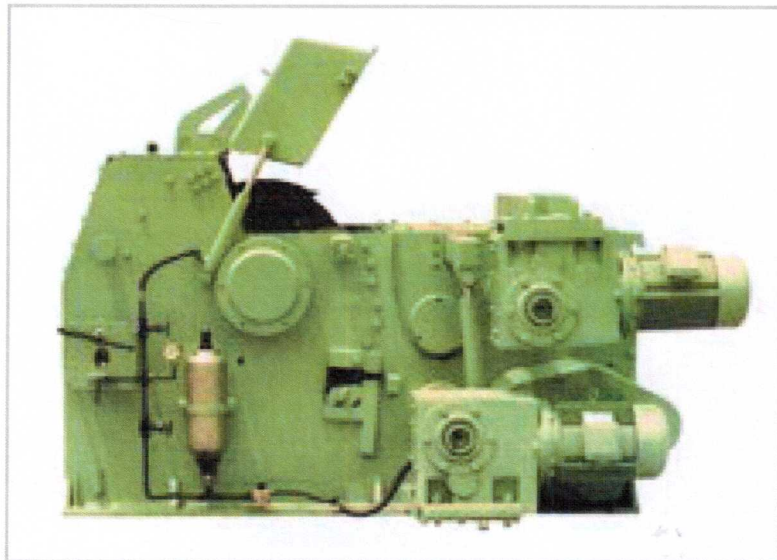

20000
10000

热压机组
Hot Press

15 kW

多层刨花板生产线

Multi-layer Particleboard Product Line

*Мелкая
слож.
205
мгн. анализ*

刨花板生产线局部

Part Of Particleboard Production Line