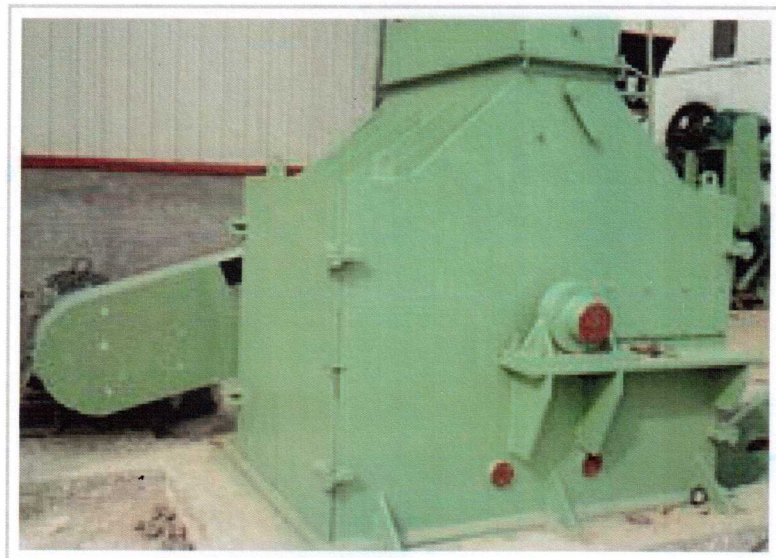

Drum Wood Chipper

15KW

锤式刨片机