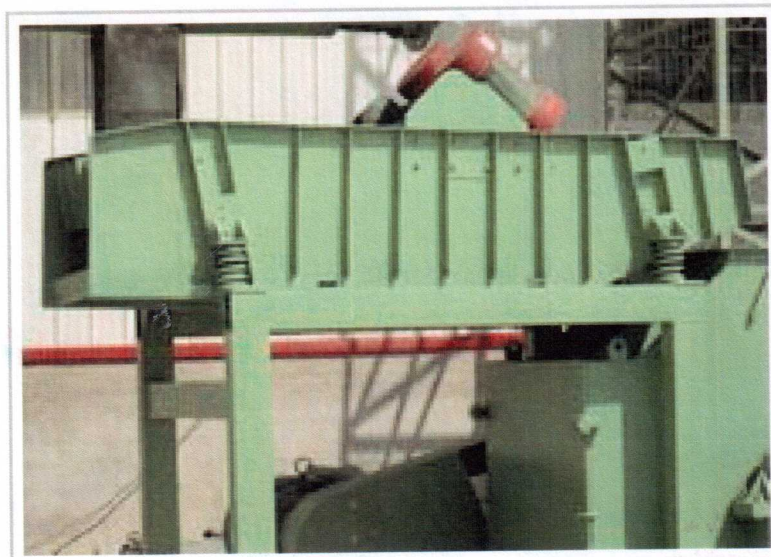

重物分离机
Weight separator

刨花干燥机
Flake Dryer

37 kW
~~39 kW~~