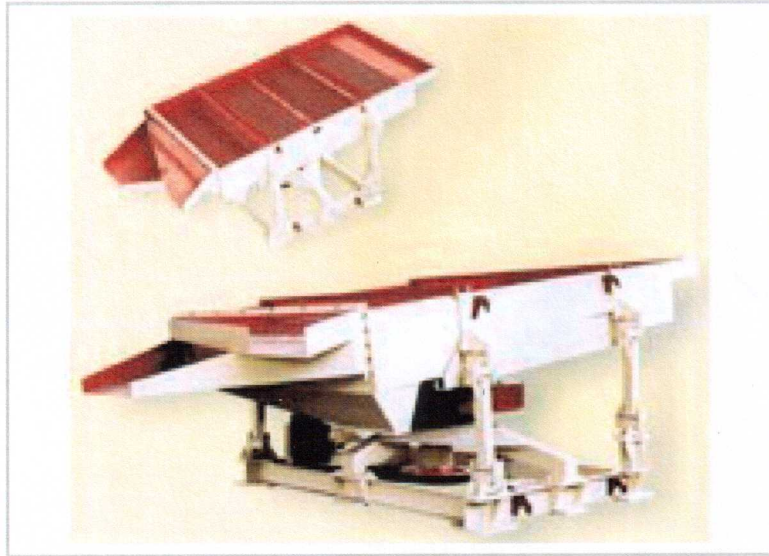

原料-木材加工剩余物/锯末
Material- Timber Machining Remainder

木片
Spills

环式刨片机
Knife-ring Flake

измельчитель

12 kW

амортизационно
устройство

- Фронтальная
- Обработка
- кран.

矩形摇筛
Rectangular Shaking Sieve