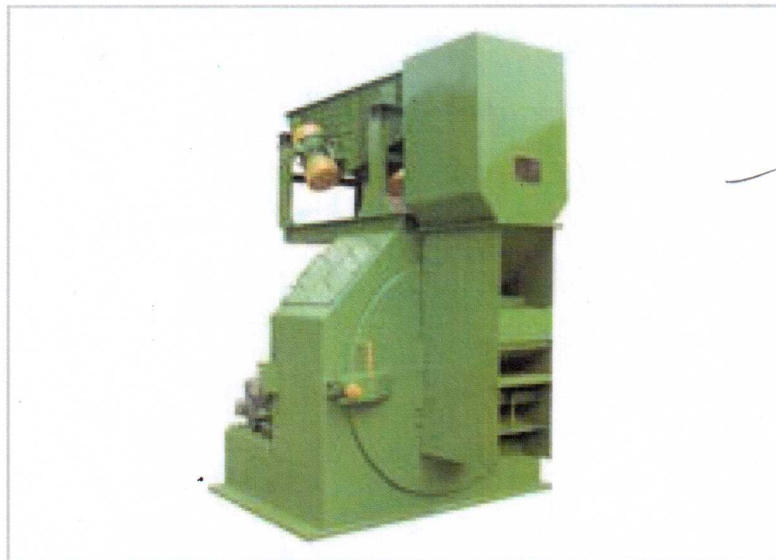

原料-木材加工剩余物/锯末
Material- Timber Machining Remainder

木片
Spills

环式刨片机
Knife-ring Flake

измельчитель

12 kW

амортизационно
устройство

- Фронтальная
- Обработка
- кран.

矩形摇筛
Rectangular Shaking Sieve