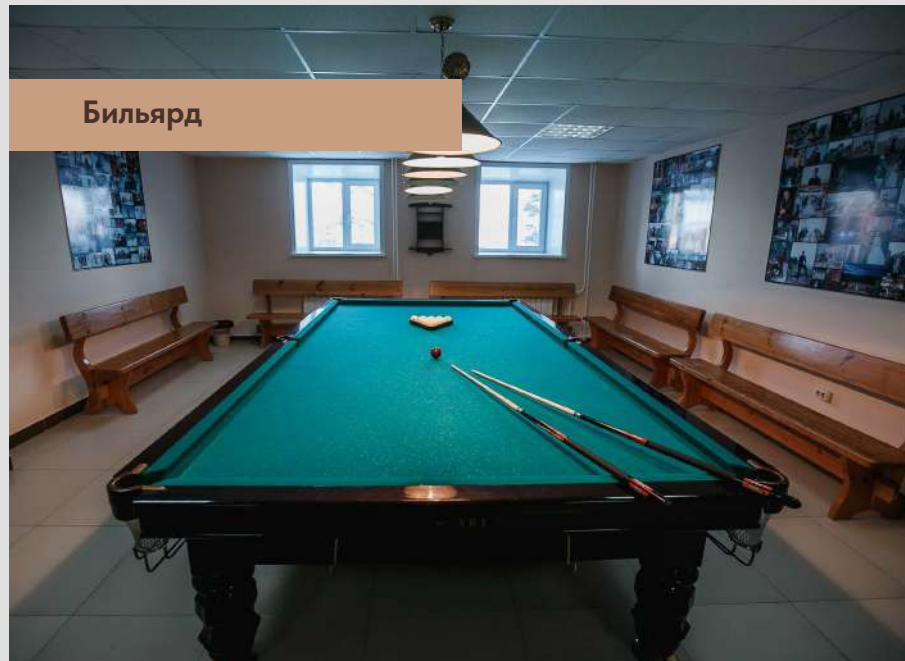

**Ресторан в отеле**

Этот ресторан расположен внутри гостиничного комплекса и предлагает уютную и элегантную обстановку. Здесь гости могут насладиться изысканными блюдами, приготовленными опытными поварами. Ресторан в отеле предлагает меню, включающее блюда различных кухонь, чтобы удовлетворить разнообразные предпочтения гостей. Это идеальное место для ужинов, деловых обедов или просто расслабленного поедания вкусной еды.

Сигарная комната

Караоке зал

Кальяны

Бильярд

Возможность проведения мероприятий до 300 человек.

Разнообразное меню, чтобы удовлетворить вкусы и предпочтения каждого гостя.

Собственная скважина, с системой очистки