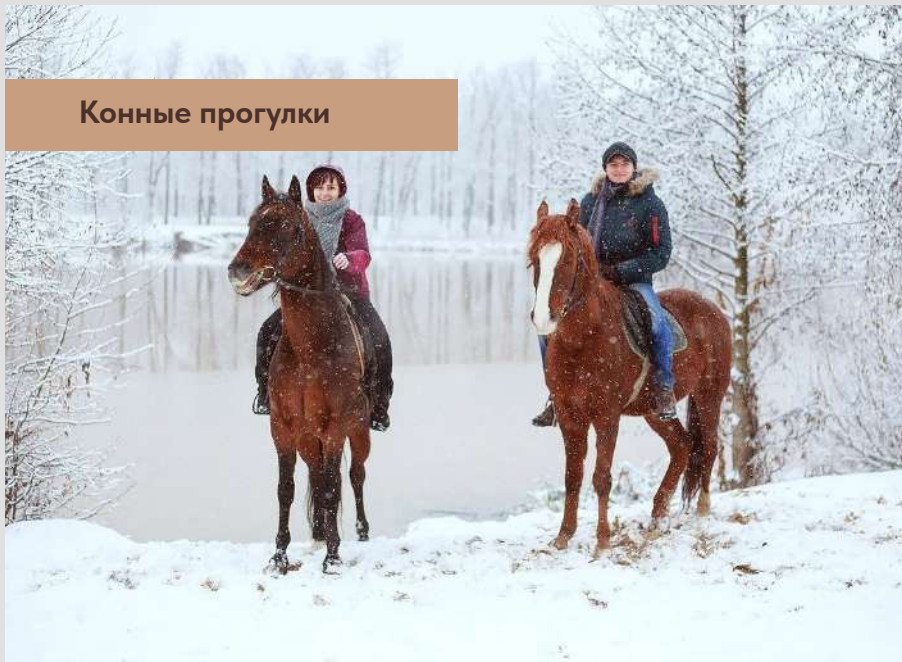

Конные прогулки