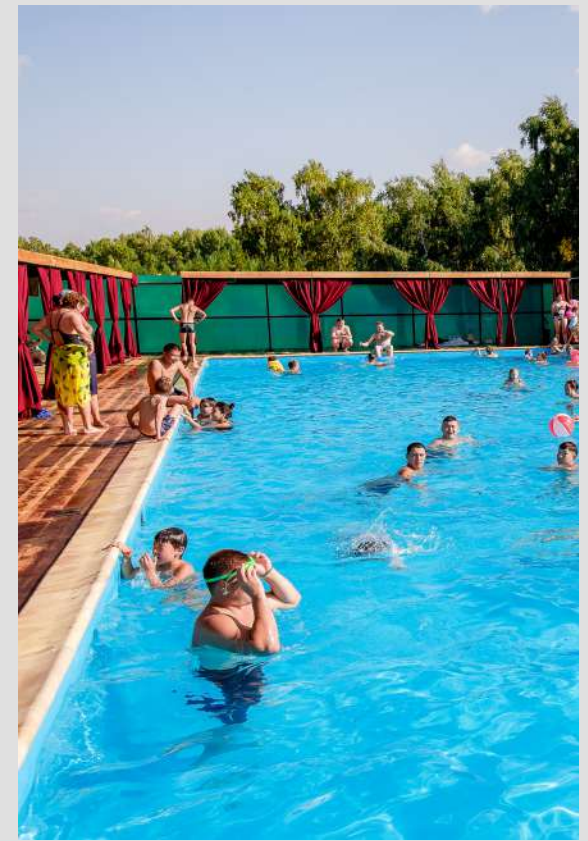

В нашем комплексе также имеется **площадь в размере 2.000 квадратных метров**, где гости могут разместиться и наслаждаться солнцем и свежим воздухом. У нас есть **300 шезлонгов и 50 кабинок**, где вы можете отдохнуть и насладиться комфортом. Вам не придется беспокоиться о санитарных удобствах, так как мы предоставляем санузлы и душевые комнаты для удобства гостей. Также в комплексе есть бар, где вы можете заказать освежающие напитки и закуски.

Для вашей безопасности мы также имеем службу спасения, которая находится на месте и готова оказать помощь в случае необходимости. Все эти меры обеспечивают ваш комфорт и безопасность в нашем комплексе бассейнов.