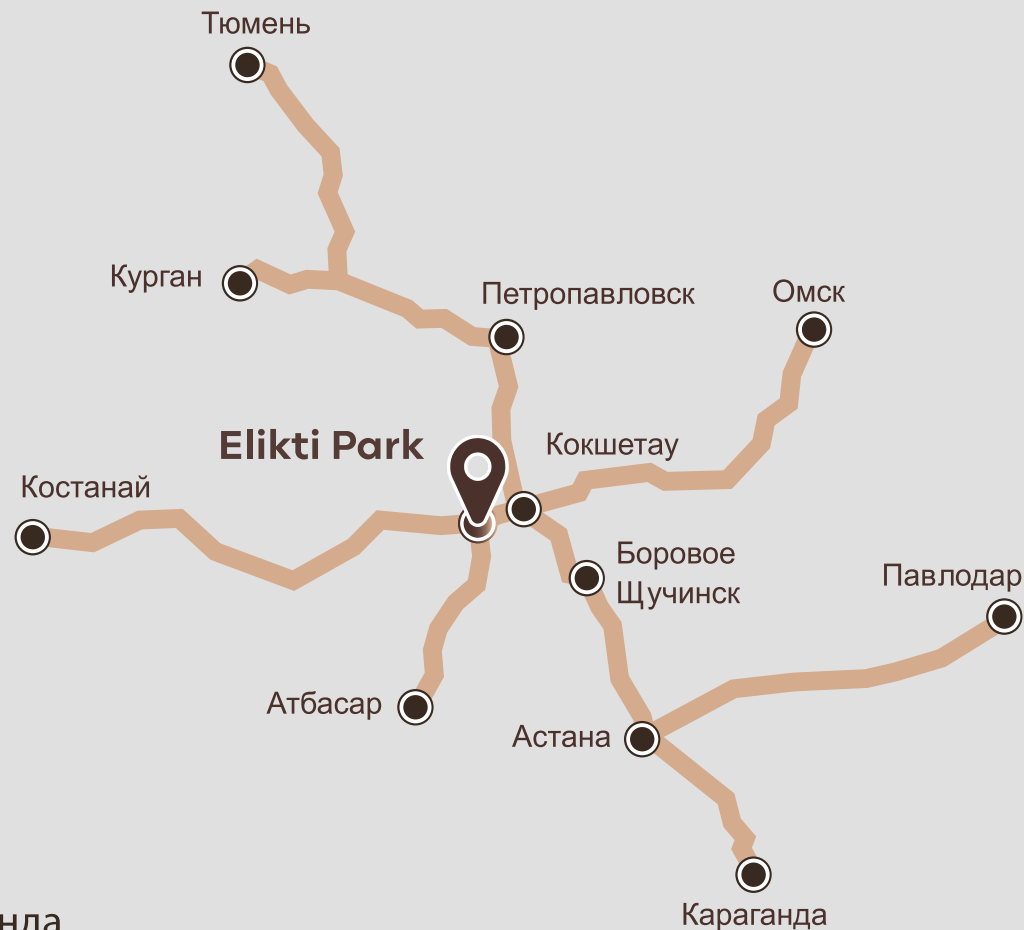

## РАСПОЛОЖЕНИЕ

Elikti Park, Горнолыжный курорт, наш адрес:  
 Казахстан, Акмолинская область, Зерендинский район с.Садовое 25 км от г. Кокшетау по трассе на Рузаевку (Костанай, Володарвку, озеро Шалкар)