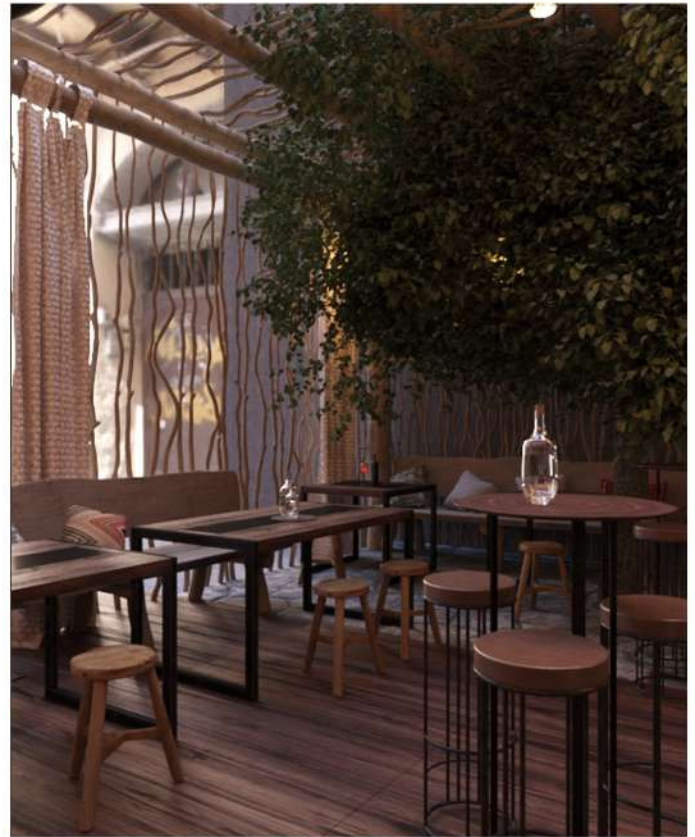

## АРХИТЕКТУРНЫЙ ИНТЕРЬЕР

ОБЩЕЕ ВОСПРИЯТИЕ ПРОЕКТИРУЕМОГО ИНТЕРЬЕРА;

СВЯЩЕННОЕ МЕСТО

МЕЧЕТЬ

ВЫПОЛНЕНА В СОВРЕМЕННОМ СТИЛЕ С ЭЛЕМЕНТАМИ ВОСТОКА

## ДИЗАЙН ПРОЕКТ КВАРТИРЫ

ОБЩЕЕ ВОСПРИЯТИЕ ПРОЕКТИРУЕМОГО ИНТЕРЬЕРА:

СВЕТЛОЕ ПРОСТОРНОЕ ПОМЕЩЕНИЕ

СТИЛЬ

СОВРЕМЕННЫЙ С ЭЛЕМЕНТАМИ ФЬЮЖН

## ДИЗАЙН ПРОЕКТ СПА

ОБЩЕЕ ВОСПРИЯТИЕ ПРОЕКТИРУЕМОГО ИНТЕРЬЕРА:

СВЕТЛОЕ ПОМЕЩЕНИЕ. НАТУРАЛЬНОСТЬ, РАССЛАБЛЕНИЕ

СТИЛЬ

СОВРЕМЕННЫЙ С ЭЛЕМЕНТАМИ ФЬЮЖН