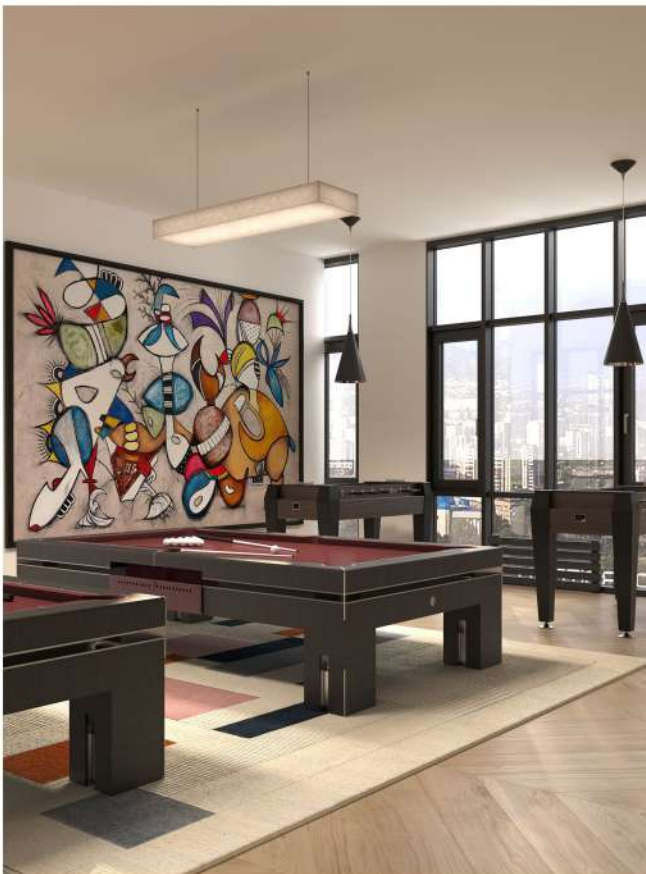

ИНТЕРЬЕР КОМНАТЫ ОТДЫХА

ОБЩЕЕ ВОСПРИЯТИЕ ПРОЕКТИРУЕМОГО ИНТЕРЬЕРА;

АБСТРАКЦИЯ

СТИЛЬ

СОВРЕМЕННЫЙ СТИЛЬ