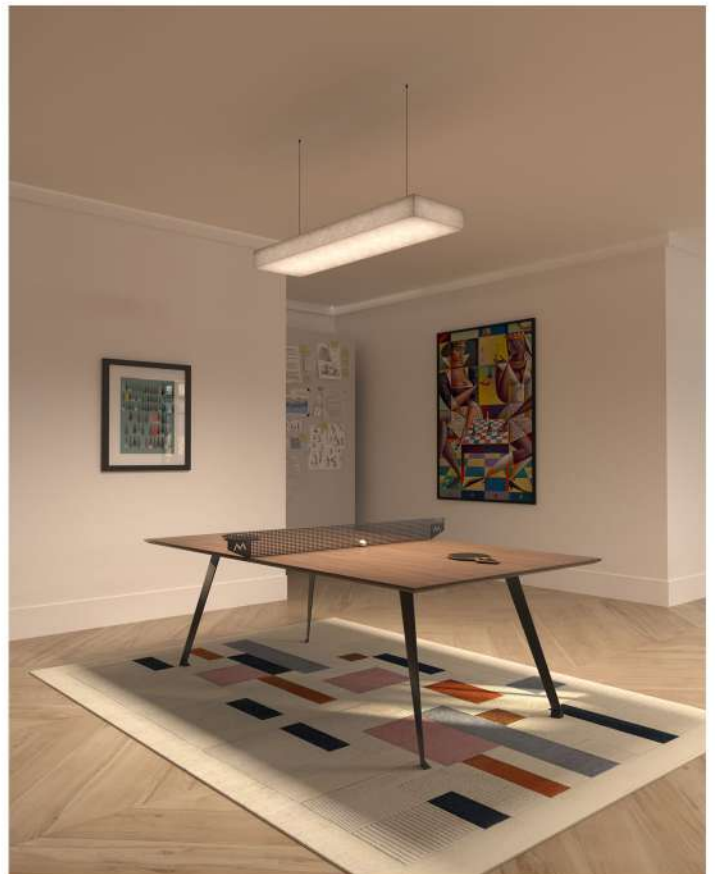

ИНТЕРЬЕР КОМНАТЫ ОТДЫХА

ОБЩЕЕ ВОСПРИЯТИЕ ПРОЕКТИРУЕМОГО ИНТЕРЬЕРА;

АБСТРАКЦИЯ

СТИЛЬ

СОВРЕМЕННЫЙ СТИЛЬ