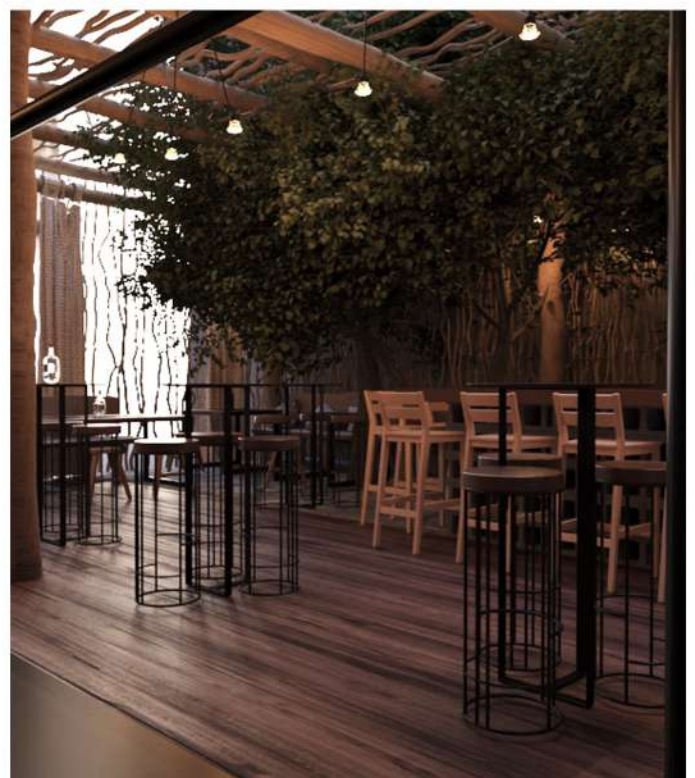

# ИНТЕРЬЕР ЗАЛА ХОРЕОГРАФИИ

ОБЩЕЕ ВОСПРИЯТИЕ ПРОЕКТИРУЕМОГО ИНТЕРЬЕРА;

ЛЕГКОСТЬ, ЭСТЕТИЧНОСТЬ

СТИЛЬ

СОВРЕМЕННАЯ КЛАССИКА

## АРХИТЕКТУРНЫЙ ИНТЕРЬЕР

ОБЩЕЕ ВОСПРИЯТИЕ ПРОЕКТИРУЕМОГО ИНТЕРЬЕРА;

СВЯЩЕННОЕ МЕСТО

МЕЧЕТЬ

ВЫПОЛНЕНА В СОВРЕМЕННОМ СТИЛЕ С ЭЛЕМЕНТАМИ ВОСТОКА

## ДИЗАЙН ПРОЕКТ КВАРТИРЫ

ОБЩЕЕ ВОСПРИЯТИЕ ПРОЕКТИРУЕМОГО ИНТЕРЬЕРА:

СВЕТЛОЕ ПРОСТОРНОЕ ПОМЕЩЕНИЕ

СТИЛЬ

СОВРЕМЕННЫЙ С ЭЛЕМЕНТАМИ ФЬЮЖН

## ДИЗАЙН ПРОЕКТ СПА

ОБЩЕЕ ВОСПРИЯТИЕ ПРОЕКТИРУЕМОГО ИНТЕРЬЕРА:

СВЕТЛОЕ ПОМЕЩЕНИЕ. НАТУРАЛЬНОСТЬ, РАССЛАБЛЕНИЕ

СТИЛЬ

СОВРЕМЕННЫЙ С ЭЛЕМЕНТАМИ ФЬЮЖН