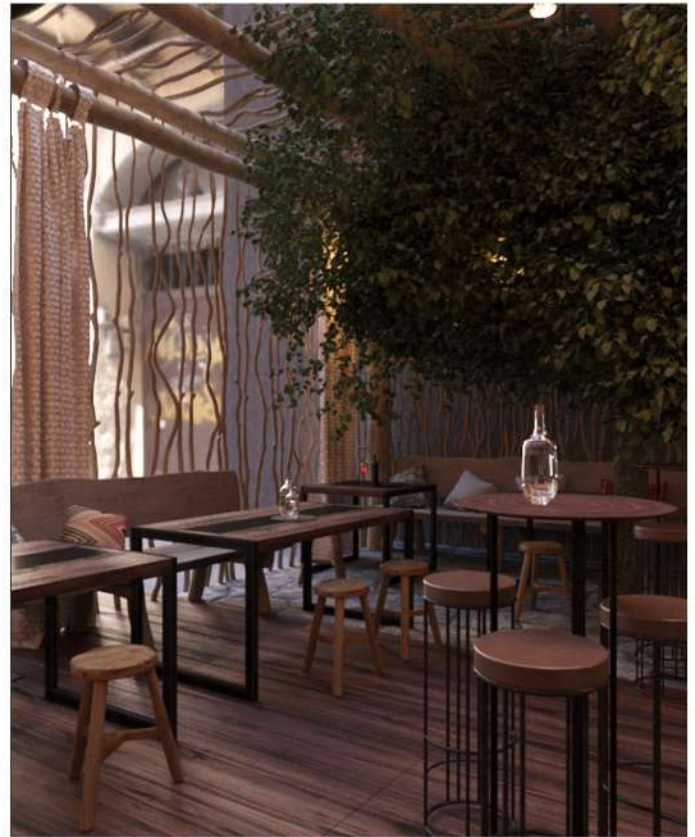

РАЗРАБОТКА ЛЕТНЕЙ ТЕРРАСЫ

ОБЩЕЕ ВОСПРИЯТИЕ ПРОЕКТИРУЕМОГО ИНТЕРЬЕРА:

ОЩУЩЕНИЕ БУНГАЛО, РАССЛАБЛЕНИЕ

СТИЛЬ

ЛОФТ, МАВРИТАНСКИЙ