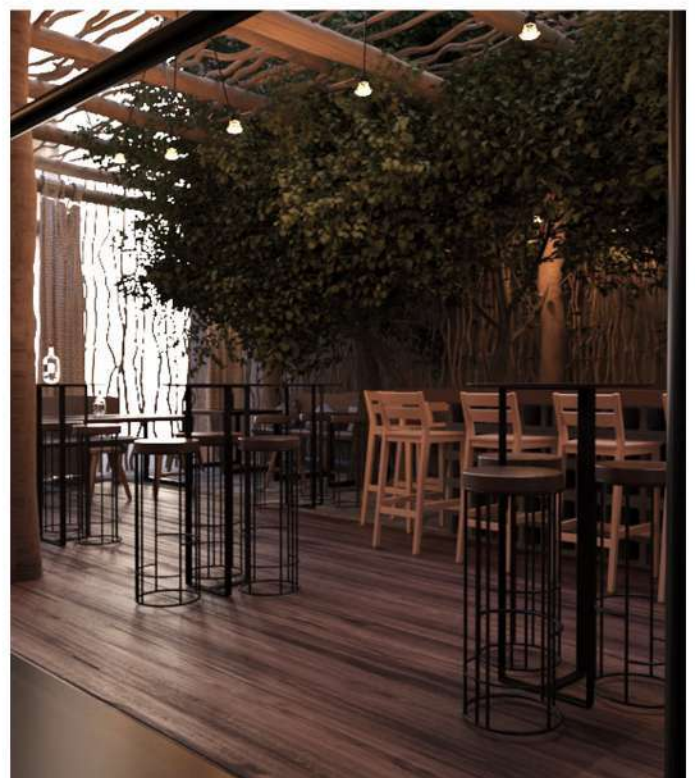

РАЗРАБОТКА ЛЕТНЕЙ ТЕРРАСЫ

ОБЩЕЕ ВОСПРИЯТИЕ ПРОЕКТИРУЕМОГО ИНТЕРЬЕРА:

ОЩУЩЕНИЕ БУНГАЛО, РАССЛАБЛЕНИЕ

СТИЛЬ

ЛОФТ, МАВРИТАНСКИЙ