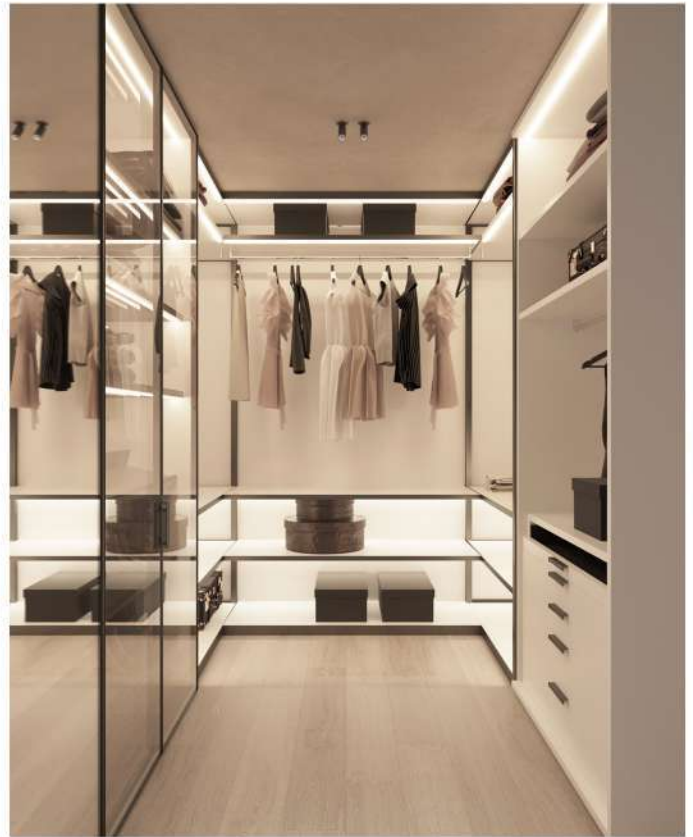

ДИЗАЙН ПРОЕКТ КВАРТИРЫ

ОБЩЕЕ ВОСПРИЯТИЕ ПРОЕКТИРУЕМОГО ИНТЕРЬЕРА:

СВЕТЛОЕ ПРОСТОРНОЕ ПОМЕЩЕНИЕ

СТИЛЬ

СОВРЕМЕННЫЙ С ЭЛЕМЕНТАМИ ФЬЮЖН