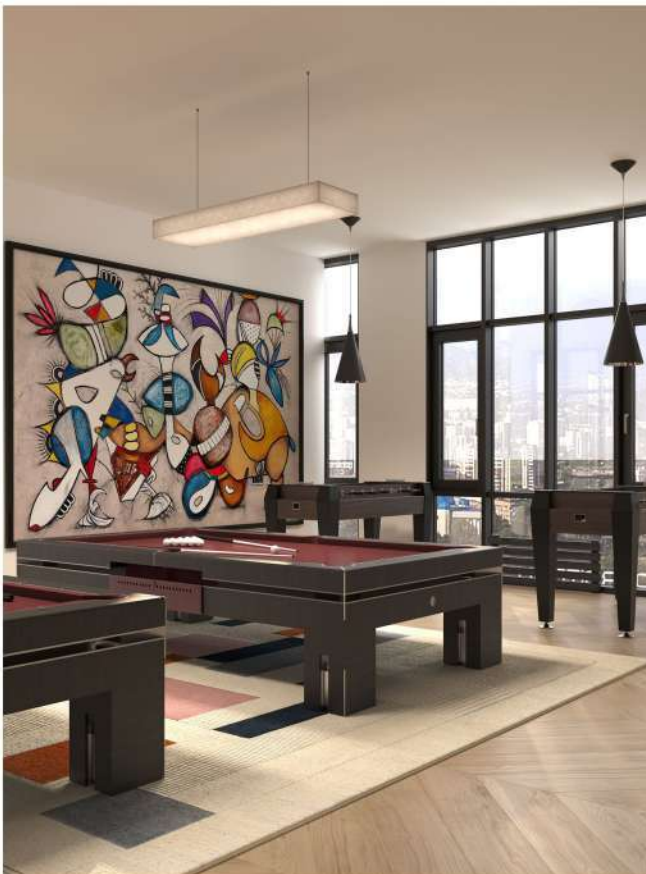

ИНТЕРЬЕР КОМНАТЫ ОТДЫХА

ОБЩЕЕ ВОСПРИЯТИЕ ПРОЕКТИРУЕМОГО ИНТЕРЬЕРА:

АБСТРАКЦИЯ

СТИЛЬ

СОВРЕМЕННЫЙ СТИЛЬ