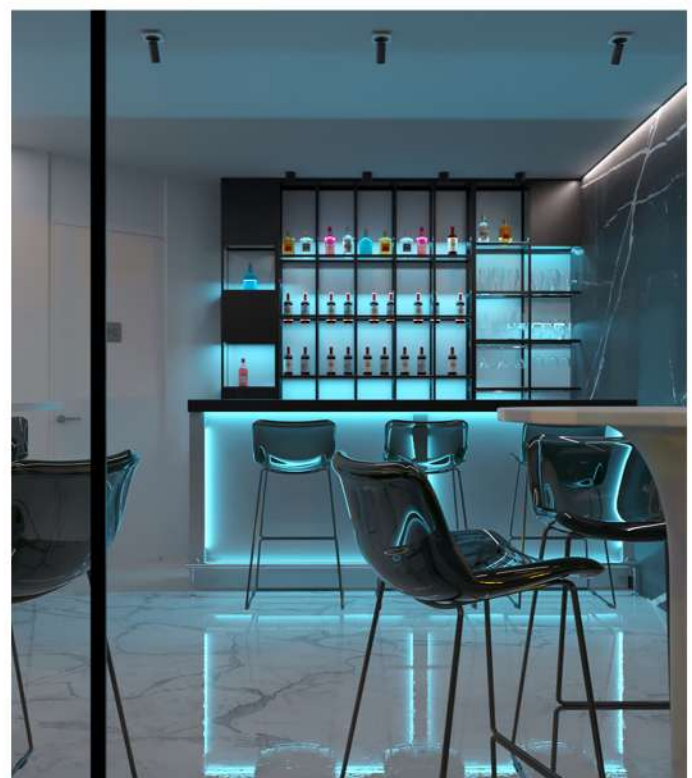

БАРНАЯ ЗОНА | WC

ОБЩЕЕ ВОСПРИЯТИЕ ПРОЕКТИРУЕМОГО ИНТЕРЬЕРА:

ВЕЧЕРНЕЕ, СТИЛЬНОЕ ПОМЕЩЕНИЕ, С ЭЛЕМЕНТАМИ НЕОНА

МАТЕРИАЛЫ

НАТУРАЛЬНОЕ ДЕРЕВО, МРАМОР